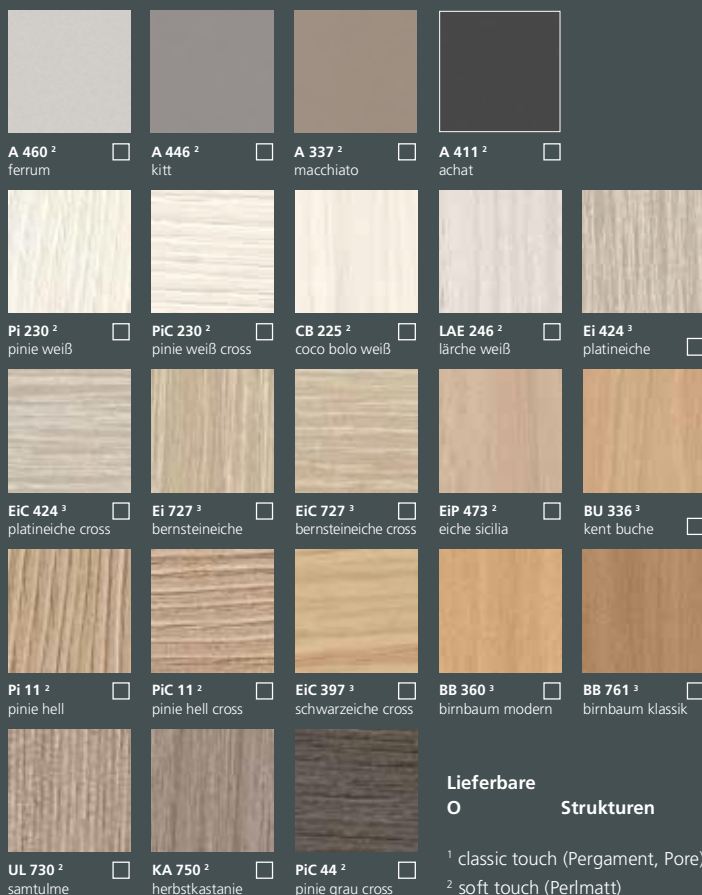

ÖBERFLÄCHEN-KOLLEKTION WOHNRAUMTÜREN

PortaLit[®]

Basic-Kollektion

Trend-Kollektion

Lieferbare Strukturen

- ¹ classic touch (Pergament, Pore)
- ² soft touch (Perlmatt)
- ³ nature touch (Sentira)

DekoRit[®]

WeiBlack

Trendlack

RAL/NCS-Angaben sind Annäherungen an die Farbsysteme und können oberflächenbedingt abweichen!

WestaLife[®] Echtholz furnierte Türelemente

Zuordnung von Oberflächenstrukturen, Kanten und Glasleisten s. www.westag-getalit.de »Türen/Zargen« Oberflächen