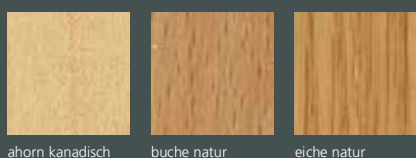

ÖBERFLÄCHEN-KOLLEKTION WOHNRAUMTÜREN

PortaLit[®]

Basic-Kollektion

Trend-Kollektion

Lieferbare Strukturen

- ¹ classic touch (Pergament, Pore)
- ² soft touch (Perlmatt)
- ³ nature touch (Sentira)

DekoRit[®]

WeiBlack

Trendlack

RAL/NCS-Angaben sind Annäherungen an die Farbsysteme und können oberflächenbedingt abweichen!

WestaLife[®] Echtholz furnierte Türelemente

Zuordnung von Oberflächenstrukturen, Kanten und Glasleisten s. www.westag-getalit.de »Türen/Zargen« Oberflächen