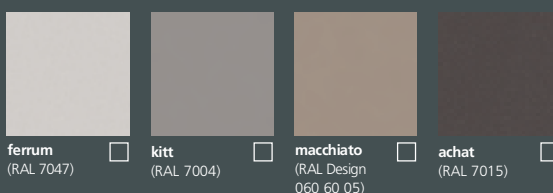

ÖBERFLÄCHEN-KOLLEKTION WOHNRAUMTÜREN

PortaLit[®]

Basic-Kollektion

Trend-Kollektion

Lieferbare Strukturen

- ¹ classic touch (Pergament, Pore)
- ² soft touch (Perlmatt)
- ³ nature touch (Sentira)

DekoRit[®]

WeiBlack

Trendlack

RAL/NCS-Angaben sind Annäherungen an die Farbsysteme und können oberflächenbedingt abweichen!

WestaLife[®] Echtholz furnierte Türelemente

Zuordnung von Oberflächenstrukturen, Kanten und Glasleisten s. www.westag-getalit.de »Türen/Zargen« Oberflächen