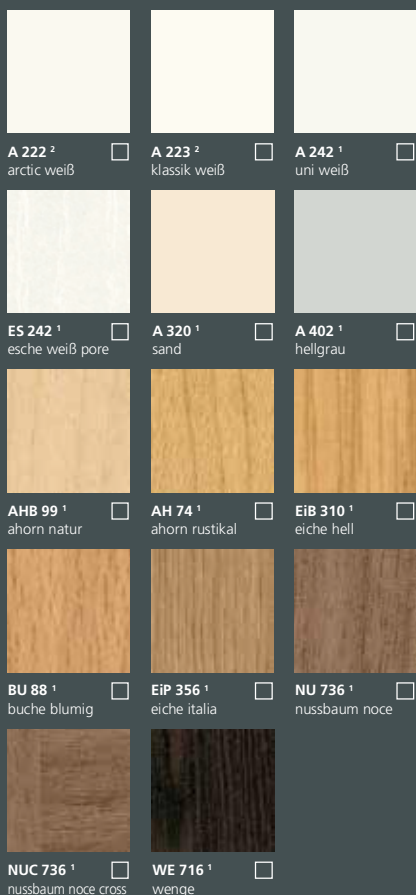

ÖBERFLÄCHEN-KOLLEKTION WOHNRAUMTÜREN

PortaLit[®]

Basic-Kollektion

Trend-Kollektion

Lieferbare Strukturen

- ¹ classic touch (Pergament, Pore)
- ² soft touch (Perlmatt)
- ³ nature touch (Sentira)

DekoRit[®]

WeiBlack

Trendlack

RAL/NCS-Angaben sind Annäherungen an die Farbsysteme und können oberflächenbedingt abweichen!

WestaLife[®] Echtholz furnierte Türelemente

Zuordnung von Oberflächenstrukturen, Kanten und Glasleisten s. www.westag-getalit.de »Türen/Zargen« Oberflächen