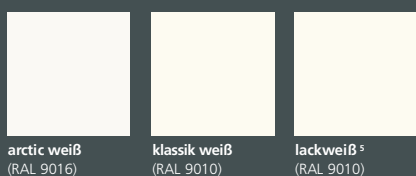

ÖBERFLÄCHEN-KOLLEKTION WOHNRAUMTÜREN

PortaLit[®]

Basic-Kollektion

Trend-Kollektion

Lieferbare Strukturen

- ¹ classic touch (Pergament, Pore)
- ² soft touch (Perlmatt)
- ³ nature touch (Sentira)

DekoRit[®]

WeiBlack

Trendlack

RAL/NCS-Angaben sind Annäherungen an die Farbsysteme und können oberflächenbedingt abweichen!

WestaLife[®] Echtholz furnierte Türelemente

Zuordnung von Oberflächenstrukturen, Kanten und Glasleisten s. www.westag-getalit.de »Türen/Zargen« Oberflächen