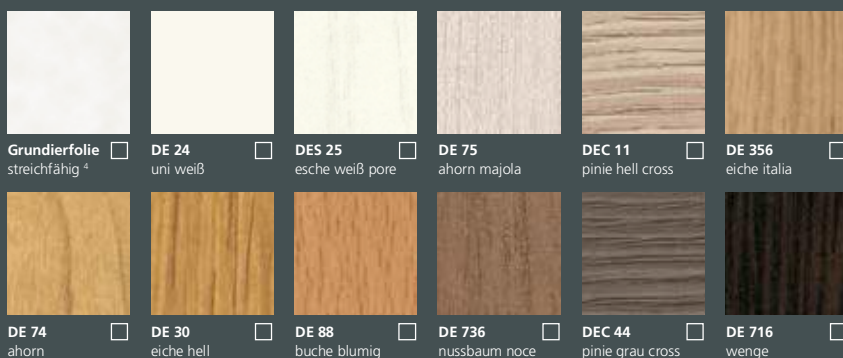

ÖBERFLÄCHEN-KOLLEKTION WOHNRAUMTÜREN

PortaLit[®]

Basic-Kollektion

Trend-Kollektion

Lieferbare Strukturen

- ¹ classic touch (Pergament, Pore)
- ² soft touch (Perlmatt)
- ³ nature touch (Sentira)

DekoRit[®]

WeiBlack

Trendlack

RAL/NCS-Angaben sind Annäherungen an die Farbsysteme und können oberflächenbedingt abweichen!

WestaLife[®] Echtholz furnierte Türelemente

Zuordnung von Oberflächenstrukturen, Kanten und Glasleisten s. www.westag-getalit.de »Türen/Zargen« Oberflächen

AVANTI!
Lieferzeiten siehe Seite 3.

⁴ bei Objekt-/Funktionstüren teilweise keine Grundierfolie möglich.
⁵ lackweiß: Oberflächenaufbau ähnlich WeiBlack. Schutzlack ESH-gehärtet.